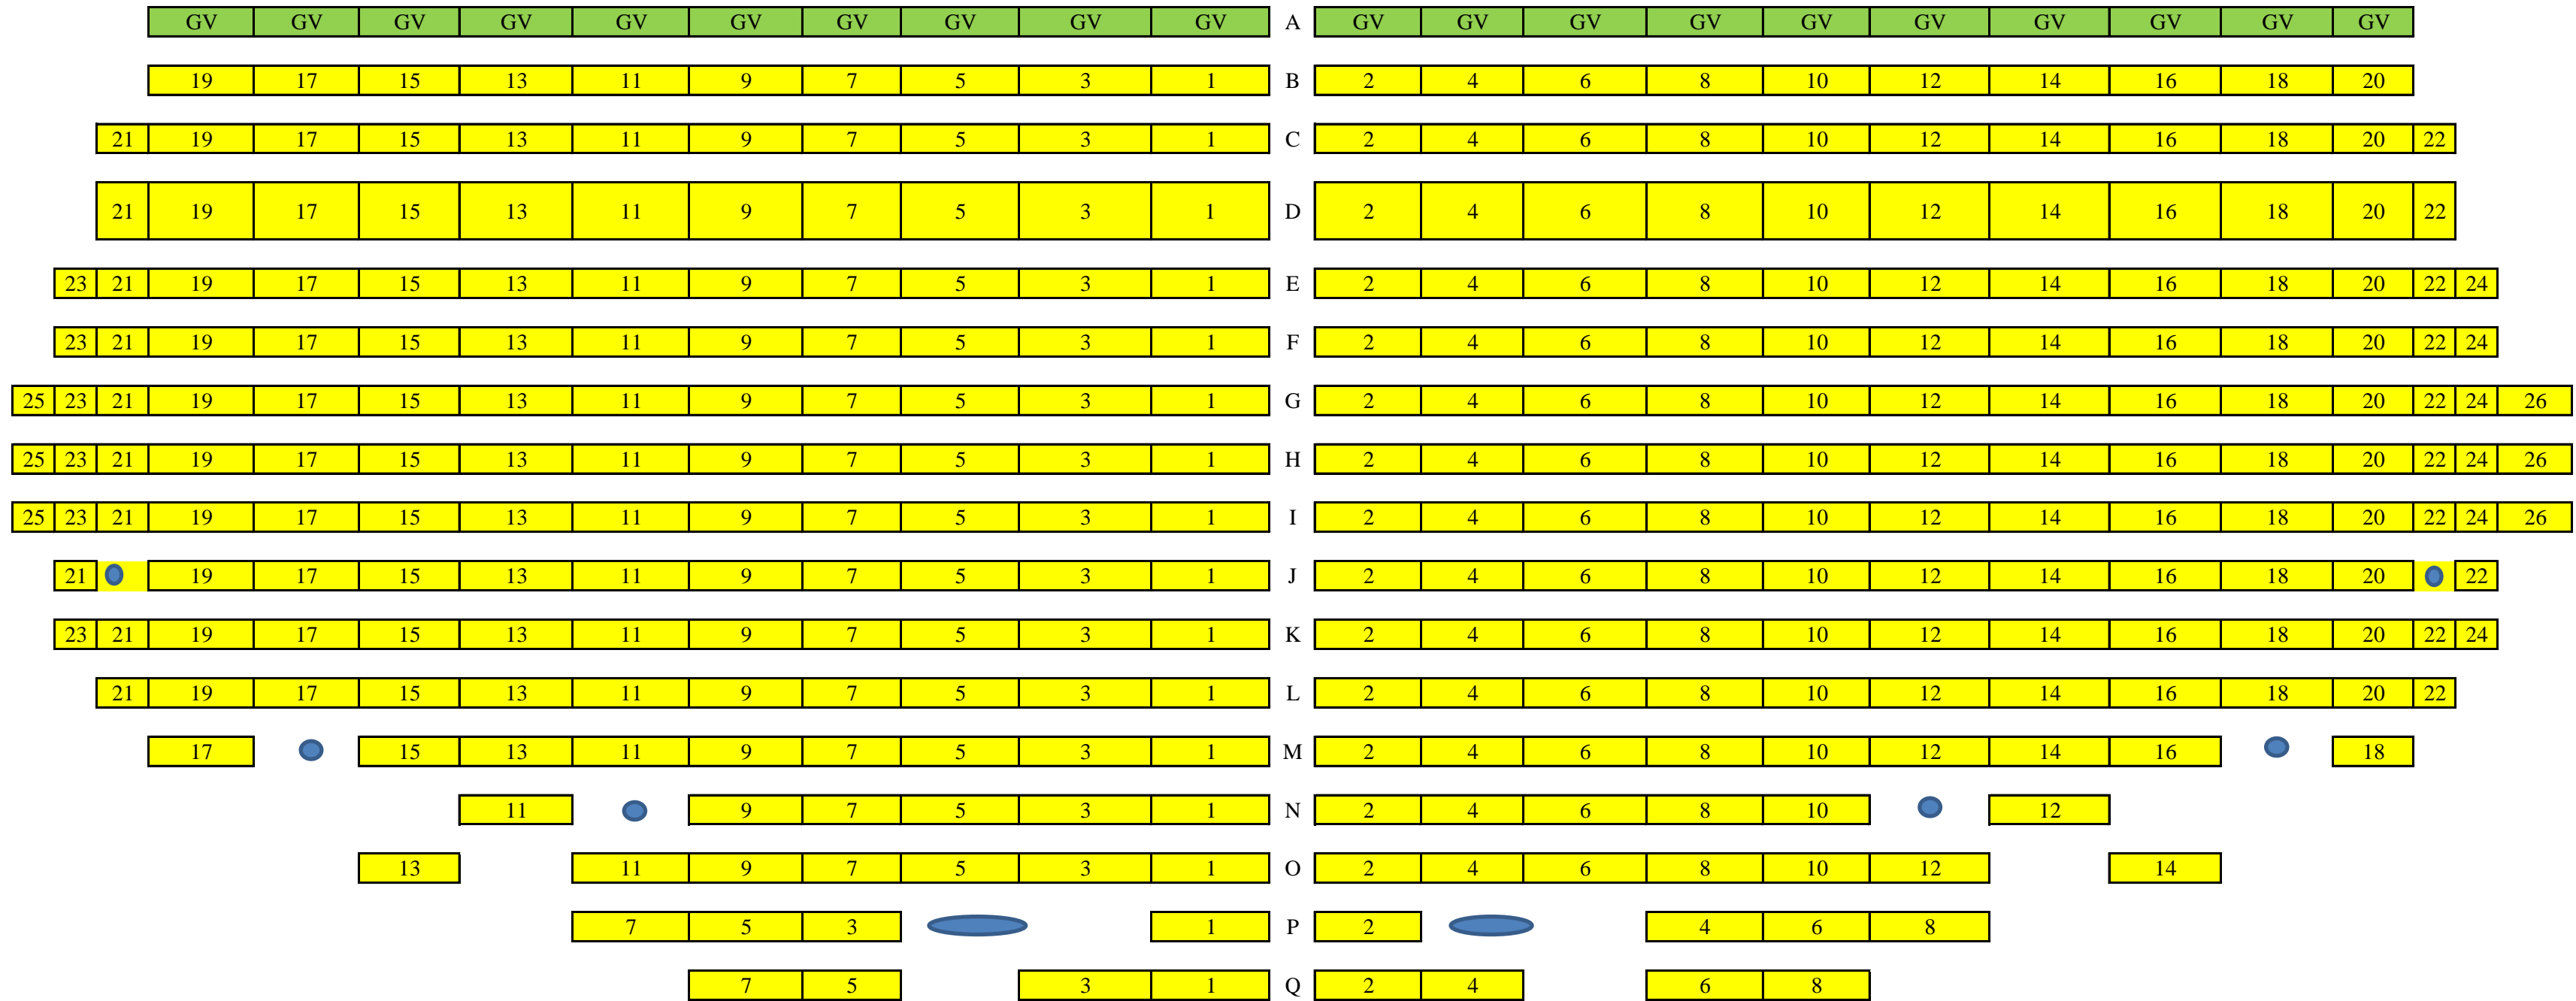

Quý phụ huynh, học sinh vui lòng mang theo thiệp mời khi đến dự lễ.

Vì sự an toàn, an ninh của buổi lễ, Ban Quản lý nhà hát TpHCM không giải quyết các trường hợp không mang theo thiệp mời.

Màu vàng: Học sinh tốt nghiệp

Màu cam: Phụ huynh

Màu xanh: Giáo viên

T.Minh	T.Thiện	Mishra	K.Sang	Casey		Eddy	C.Hiền	Feiker	T. Long	T.Khương
	T.Thìa	X.Thê	Michele	H.Thịnh	Kirisite	Eric	B.Trang	Rewel	T.Tài	T. H.Anh

STAGE

TÀNG TRỆT